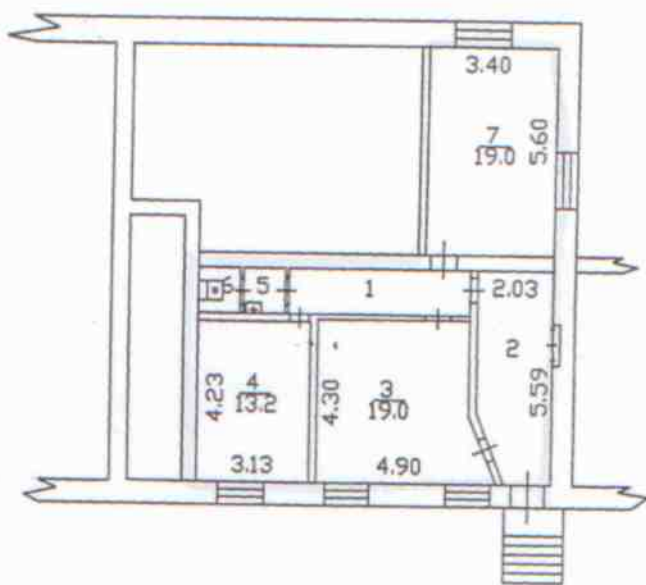

Поэтажный план  
 строения лит. А  
 г. Владимир, мкр. Юрьевец,  
 ул.Институтский городок , д.11

ПЛАН 1 ЭТАЖА

Масштаб 1:200

09 сентября 2013г. Работу выполнил  
 Проверил  
 Директор филиала

Подпись лица,  
 ответственного  
 за достоверность записи